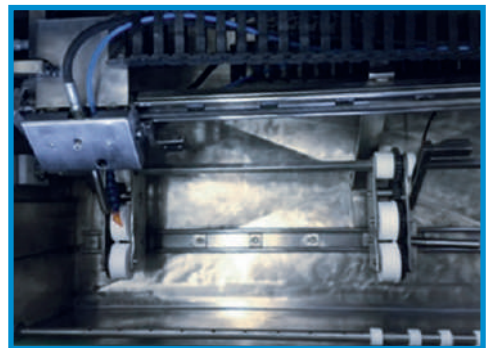

GIULY WASH

La Giuly Wash, es una lavadora de rodillos anilox totalmente automática, especialmente diseñada para una precisa limpieza, así como una excelente herramienta para el lavado diario y el correcto mantenimiento de los rodillos Anilox.

El sistema de lavado Giuly Wash, se basa en tres ciclos automáticos programables desde su PLC interno de última generación.

1. El Anilox rota mientras se aplica la aspersión de la solución de limpieza caliente sobre el cilindro.
2. El Anilox rota mientras se aplica la aspersión de agua a alta presión sobre el cilindro, vaciando completamente sus celdas.
3. El sistema de secado por aire comprimido, seca por completo el Anilox.

La Giuly Wash es una lavadora de bajo costo y fácil manejo que permite la limpieza eficaz incluso para anilox de alta lineatura debido a su sistema de limpieza basado en la aplicación de solución de limpieza caliente y agua a alta presión.

ferpa graphic, S.L.

CARACTERÍSTICAS GENERALES

Fabricada en acero inoxidable AISI 304

Programación y control a través de Pantalla Táctil última generación

Sensores de nivel mínimo y máximo en los depósitos de solución de limpieza y agua